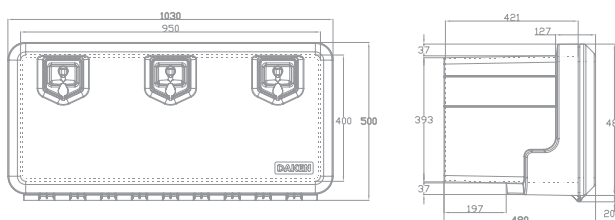

## Ящик для инструментов Plastic

Код	Габариты, мм Д Ш В	Материал	Вес, кг	Замок
81004	630 x 450 x 480	пластик	9	2 Europlex

## Ящик для инструментов Plastic

Код	Габариты, мм Д Ш В	Материал	Вес, кг	Замок
81008	1030 x 500 x 480	пластик	15	3 Europlex

Продукт прошел серьёзные испытания на механическую прочность и водонепроницаемость.

### Ящик для инструментов Matt

Код	Габариты , мм Д Ш В	Материал	Вес , кг	Замок
V2320	600 x 400 x 470	сталь нержавеющая	12,4	Europlex