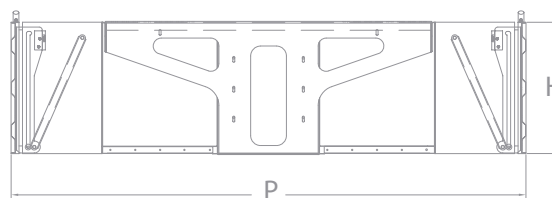

Палетник

Код	LC, мм	L, мм	H, мм	P, мм	Li, мм	Hi, мм	Pi, мм	Вес, кг
V6650	2820	2725	480	2520	2645	400	2475	350
V6670	2820	2725	620	2520	2645	540	2475	400
V6680	2820	2725	660	2520	2645	580	2475	450
V6750	2820	2725	480	2520	2645	400	2475	350
V6770	2820	2725	620	2520	2645	540	2475	400
V6780	2820	2725	660	2520	2645	580	2475	450