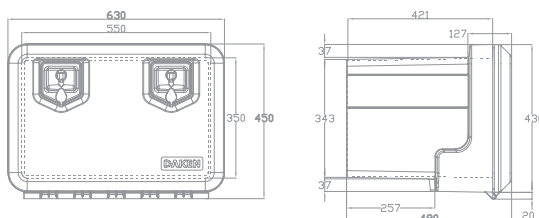

## Ящик для инструментов Plastic

Код	Габариты, мм Д Ш В	Материал	Вес, кг	Замок
81004	630 x 450 x 480	пластик	9	2 Europlex

## Ящик для инструментов Plastic

Код	Габариты, мм Д Ш В	Материал	Вес, кг	Замок
81008	1030 x 500 x 480	пластик	15	3 Europlex

Продукт прошел серьёзные испытания на механическую прочность и водонепроницаемость.

### Ящик для инструментов Matt

Код	Габариты , мм Д Ш В	Материал	Вес , кг	Замок
V2320	600 x 400 x 470	сталь нержавеющая	12,4	Europlex

## Ящик металлический White

Код	Габариты , мм Д Ш В	Материал	Вес , кг	Замок
V2130	960 x 500 x 470	сталь оцинкованная	25,3	Europlex