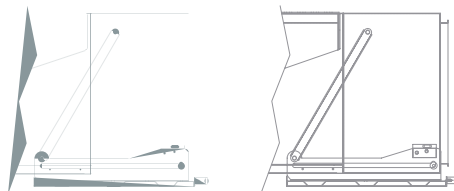

Палетник

Код	LC, мм	L, мм	H, мм	P, мм	Li, мм	Hi, мм	Pi, мм	Вес, кг
V6650	2820	2725	480	2520	2645	400	2475	350
V6670	2820	2725	620	2520	2645	540	2475	400
V6680	2820	2725	660	2520	2645	580	2475	450
V6750	2820	2725	480	2520	2645	400	2475	350
V6770	2820	2725	620	2520	2645	540	2475	400
V6780	2820	2725	660	2520	2645	580	2475	450