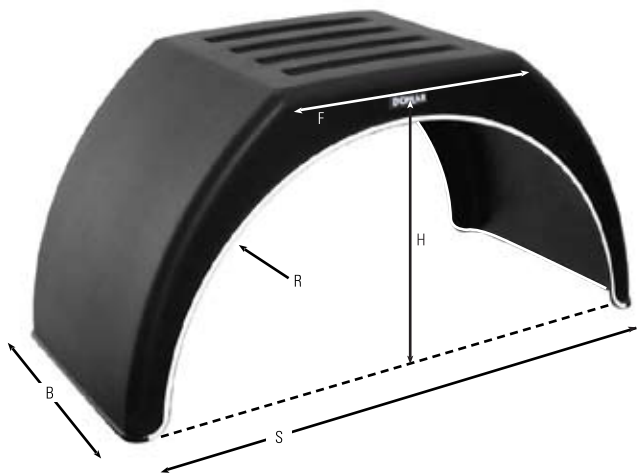

Крыло пластиковое